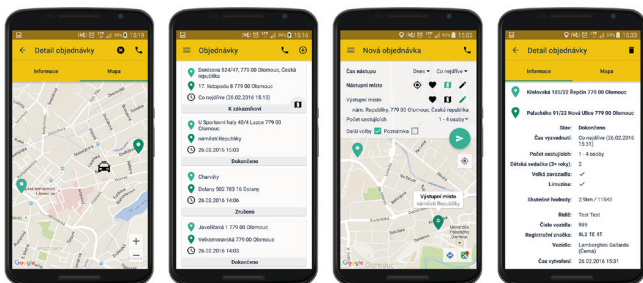

Dále si můžete registrovat Vaše telefonní číslo pomocí aplikace Atlant taxi. Váš zvýhodněný tarif Vám bude aktivován po odeslání kopie Vaší UP identifikační karty na email padera@atlanttaxi.cz nebo po ověření u řidiče. Instalací aplikace získáte možnost snadného přistavení taxi podle GPS polohy do 10 minut, storno jízdy, informace o jízdách a mnoho dalších funkcí.

Více informací na WWW.ATLANTTAXI.CZ/APLIKACE

TAXI OBJEDNÁVEJTE POMOCÍ APLIKACE NEBO ZDARMA NA

 **800 11 30 30**

STÁHNĚTE SI MOBILNÍ APLIKACI ZDARMA

S APLIKACÍ ZÍSKÁTE

ZDARMA

Aplikace je ke stažení zdarma pro mobilní telefony se systémem Android a iOS.

SLEVU NA TAXI

Aktivujte si Váš telefon a získajte speciální firemní tarif se slevou 28%.

OBJEDNÁVKY

Objednejte si taxi snadno a rychle. GPS a mobilní telefon zařídí okamžitě vše potřebné.

APLIKACE

Ukázky možností využití aplikace Atlant-taxi.

MAPA

Sledujte na mapě
blížící se vůz
Atlant-taxi.

INFORMACE

Získejte všechny
informace o Vašich
jízdech.

OBJEDNÁVKA

Rychlá objednávka
jednoduchým
stisknutím tlačítka.

BEZPEČÍ

Objednávejte jízdy
pomocí aplikace pro
Vaši rodinu a blízké.